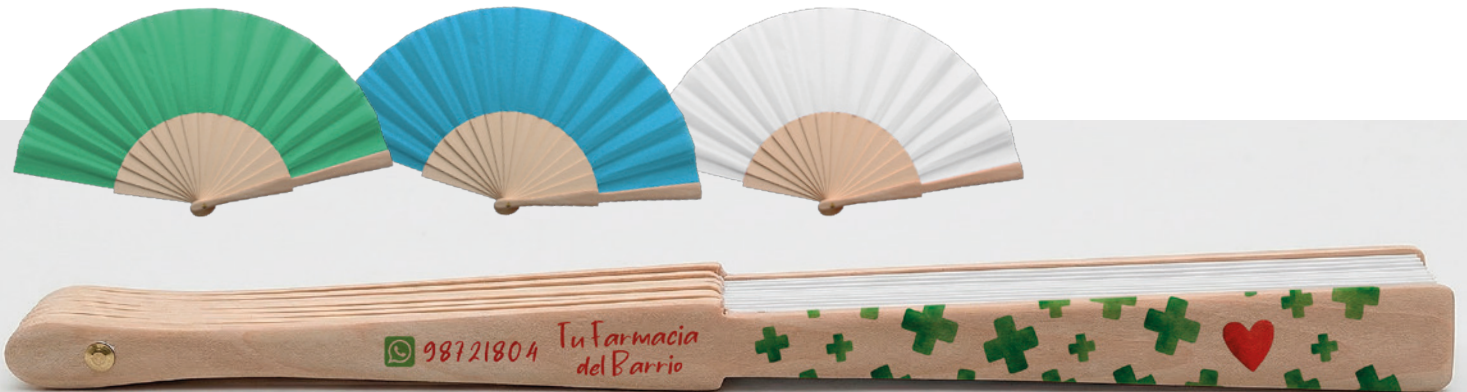

Abanicos Premium

Ventiladores Premium

Abanico PVC Nacional

Ref. 300113

ABANICO de PVC

FÃ em PVC

Colores disponibles / Cores disponiveis: ● ● ●

43 x 23 cm

FULL COLOR

UNIDADES **1 UND** 396

P.V.F. (€/und) **1,25** **1,09**

Abanico Madera Nacional

Ref. 300203

ABANICO de Madera

FÃ em Madeira

Colores disponibles / Cores disponiveis: ● ● ●

43 x 23 cm

FULL COLOR

UNIDADES **1 UND** 396

P.V.F. (€/und) **2,30** **2,15**